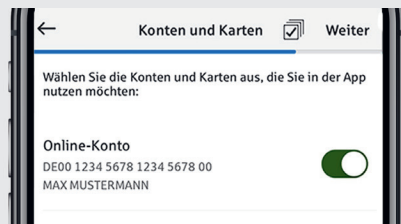

9

Підтвердьте, натиснувши кнопку „Weiter“.