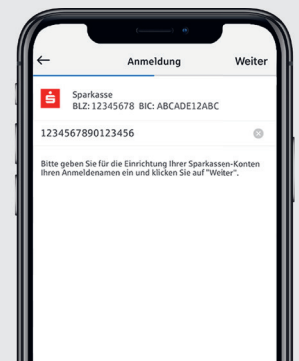

1. **6** Тепер введіть свої реєстраційні дані для входу (або ідентифікатор легітимації).