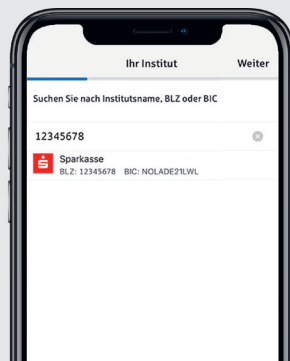

Сторінка 1 Налаштування додатку Sparkasse

Що вам потрібно

- Активований для інтернет-банкінгу рахунок у банку Sparkasse

- 1** Завантажте додаток Sparkasse з інтернет-магазину App Store або Google Play Store.

- 2** Щоб підключити до додатку свій банківський рахунок, відкрийте додаток Sparkasse і натисніть на кнопку „Ich habe bereits ein Konto“.
- Погодьтеся з умовами використання.

- 3** Придумайте пароль і підтвердьте його.
- Пароль повинен складатися щонайменше з 8 символів (включаючи цифри, букви та спеціальний символ).

- 4** На наступному кроці ви можете вирішити, чи хочете ви розблокувати доступ к додатку за допомогою біометричної функції або пароля.
- За потреби підтвердьте свій вибір.

- 5** Виберіть свій банк Sparkasse, ввівши назву інституції або банківський ідентифікаційний код свого банку Sparkasse.

- 6** Тепер введіть свої реєстраційні дані для входу (або ідентифікатор легітимації).

Сторінка 2 Налаштування додатку Sparkasse

7

Після цього вам буде запропоновано ввести PIN-код вашого онлайн-банкінгу.