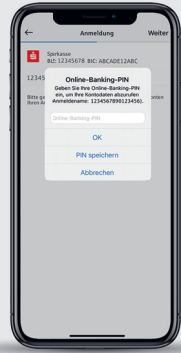

- 2** Щоб підключити до додатку свій банківський рахунок, відкрийте додаток Sparkasse і натисніть на кнопку „Ich habe bereits ein Konto“.
- Погодьтеся з умовами використання.

- 3** Придумайте пароль і підтвердьте його.
- Пароль повинен складатися щонайменше з 8 символів (включаючи цифри, букви та спеціальний символ).

- 4** На наступному кроці ви можете вирішити, чи хочете ви розблокувати доступ к додатку за допомогою біометричної функції або пароля.
- За потреби підтвердьте свій вибір.

- 5** Виберіть свій банк Sparkasse, ввівши назву інституції або банківський ідентифікаційний код свого банку Sparkasse.

- 6** Тепер введіть свої реєстраційні дані для входу (або ідентифікатор легітимації).

Сторінка 2 Налаштування додатку Sparkasse

7

Після цього вам буде запропоновано ввести PIN-код вашого онлайн-банкінгу.

Тепер натисніть кнопку „OK“.

Якщо ви бажаєте зберегти свій PIN-код для виклику поточних транзакцій у додатку, виберіть пункт „PIN speichern“.

8

Після цього на екрані будуть відображатися ваша процедура активації (наприклад, pushTAN), а також рахунки та картки, які можна використовувати в додатку.